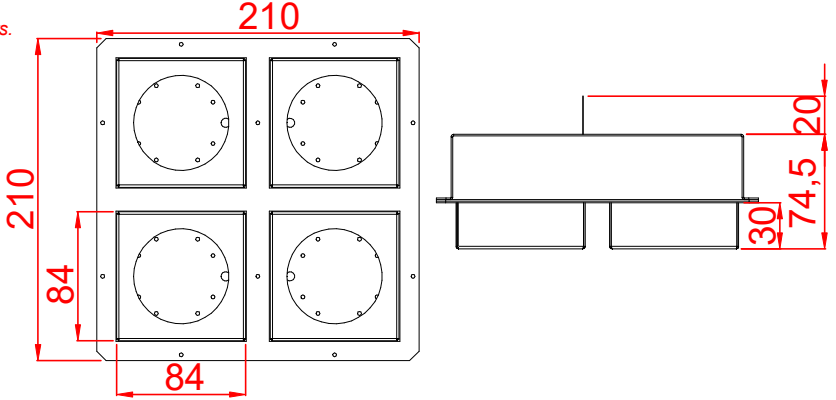

Aydınlatmada dünya markası olma yolunda bir **LİTA Aydınlatma**'yı tercih ettiğiniz için teşekkür ederiz.

Thank You for choosing LİTA Lighting

Ölçüler milimetredir.

Dimensions in millimeters.